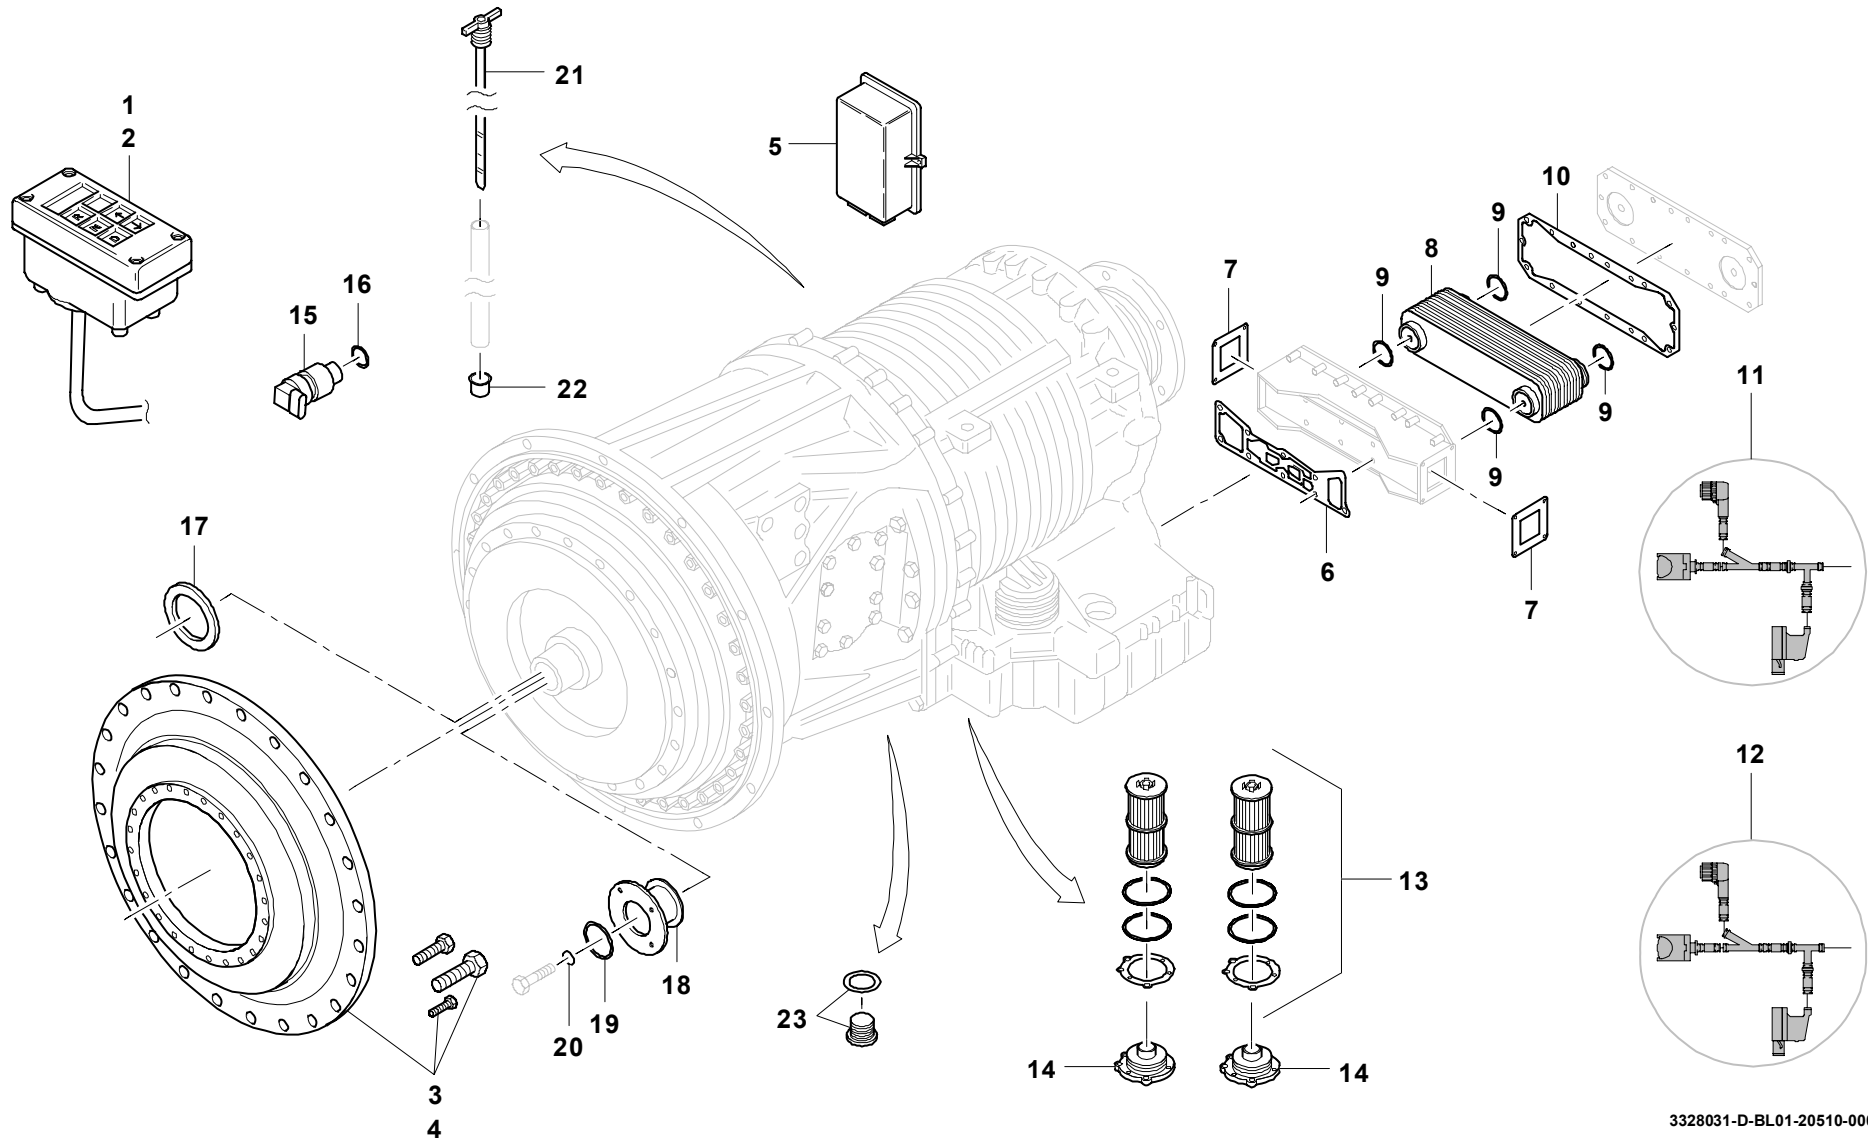

GROVEGETRIEBE
GEARBILDТАFEL
PICTORIAL DISPLAY

205.10

3328031-ETL D

1/1

**GMK 6300
BE 506
G 631**

3328031-D-BL01-20510-0000